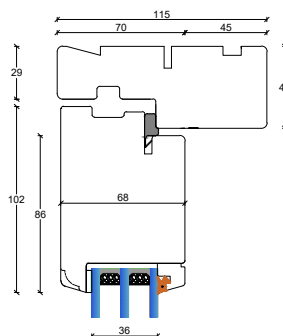

D2: Topkarme døre, indadgående

D7: Faste elementer, bund karm