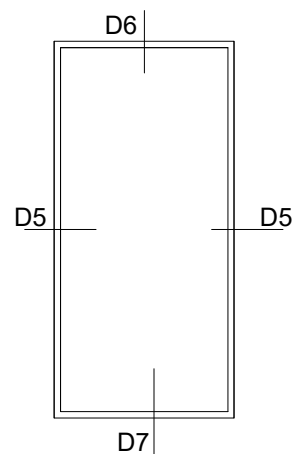

D6: Faste elementer, top karm

Fingerskaret træ døre og partier

115 mm. karm, 3 lags glas