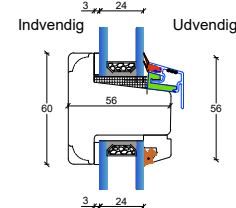

### S1: Sprosser

D3: Dørtrin indadgående dør  
(kan leveres med dobbelt spændestykke)

D3: Dørtrin udadgående dør  
(kan leveres med dobbelt spændestykke)

25 mm. energisprosse  
Modern

45 mm. energi sprosse  
Modern

D4: Dørtrin indadgående dør  
(kan leveres med enkelt spændestykke)

D4: Dørtrin udadgående dør  
(kan leveres med enkelt spændestykke)

45 mm. gennemgående sprosse  
Modern

56 mm. gennemgående sprosse  
Modern