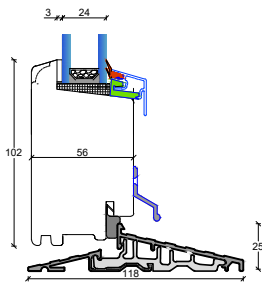

### S1: Sprosser

D3: Dørtrin indadgående dør  
(kan leveres med dobbelt spændestykke)

D3: Dørtrin udadgående dør  
(kan leveres med dobbelt spændestykke)

25 mm. energisprosse  
Modern

45 mm. energi sprosse  
Modern