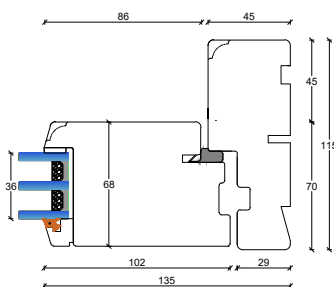

Fingerskaret træ døre og partier

115 mm. karm, 3 lags glas

D1: Sidekarme døre, udadgående

D7: Faste elementer, bund karm