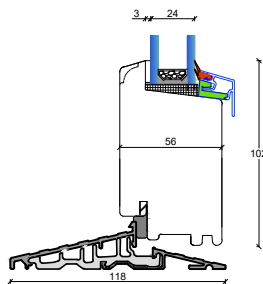

### S1: Sprosser

D3: Dørtrin indadgående dør  
(kan leveres med dobbelt spændestykke)

D3: Dørtrin udadgående dør  
(kan leveres med dobbelt spændestykke)

25 mm. energisprosse  
Modern

45 mm. energi sprosse  
Modern