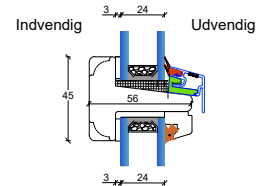

45 mm. gennemgående sprosse
Modern