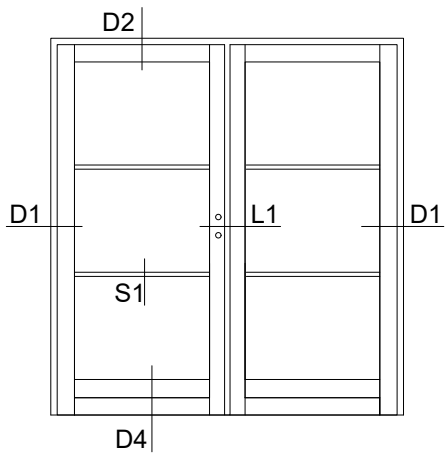

# Fingerskaret træ døre og partier

## 115 mm. karm, 2 lags glas

D1: Sidekarme døre, udadgående

D6: Faste elementer, top karm

D1: Sidekarme døre, indadgående

D5: Faste elementer, side karme

D2: Topkarme døre, udadgående

D2: Topkarme døre, indadgående

### S1: Sprosser

D3: Dørtrin indadgående dør  
(kan leveres med dobbelt spændestykke)

D3: Dørtrin udadgående dør  
(kan leveres med dobbelt spændestykke)

25 mm. energisprosse  
Modern

45 mm. energi sprosse  
Modern

L2: Lodpost vandret

L1: Lodpost lodret

105 mm. gennemgående sprosse  
Modern

Indvendig

Udvendig