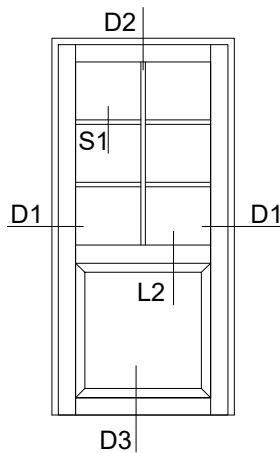

# Fingerskaret træ døre og partier

## 115 mm. karm, 2 lags glas

D1: Sidekarme døre, udadgående

D6: Faste elementer, top karm

D1: Sidekarme døre, indadgående

D5: Faste elementer, side karme

D2: Topkarme døre, udadgående

D2: Topkarme døre, indadgående

### S1: Sprosser

D3: Dørtrin indadgående dør  
(kan leveres med dobbelt spændestykke)

D3: Dørtrin udadgående dør  
(kan leveres med dobbelt spændestykke)

25 mm. energisprosse  
Modern

45 mm. energi sprosse  
Modern