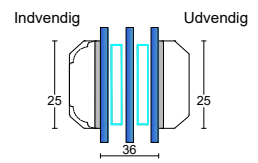

### S1: Sprosser muligheder

**D3: Dørtrin indadgående dør**  
(kan leveres med dobbelt spændestykke)

**D3: Dørtrin udadgående dør**  
(kan leveres med dobbelt spændestykke)

25 mm. energisprosse  
Modern

45 mm. energi sprosse  
Modern

**D4: Dørtrin indadgående dør**  
(kan leveres med enkelt spændestykke)

**D4: Dørtrin udadgående dør**  
(kan leveres med enkelt spændestykke)

45 mm. gennemgående sprosse  
Modern

56 mm. gennemgående sprosse  
Modern