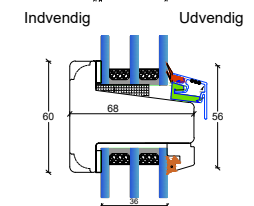

**D4: Dørtrin indadgående dør**  
(kan leveres med enkelt spændestykke)

**D4: Dørtrin udadgående dør**  
(kan leveres med enkelt spændestykke)

45 mm. gennemgående sprosse  
Modern

56 mm. gennemgående sprosse  
Modern