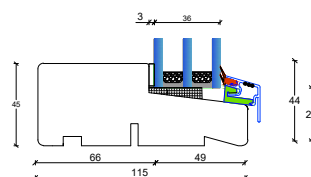

D2: Topkarme døre, indadgående

D7: Faste elementer, bund karm