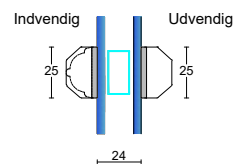

## 115 mm. karm, 2 lags glas

### S1: Sprosser

D3: Dørtrin indadgående dør  
(kan leveres med dobbelt spændestykke)

D3: Dørtrin udadgående dør  
(kan leveres med dobbelt spændestykke)

25 mm. energisprosse  
Modern

45 mm. energi sprosse  
Modern