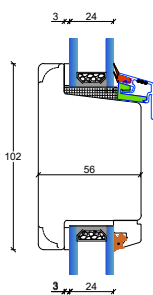

L2: Lodpost vandret

L1: Lodpost lodret

105 mm. gennemgående sprosse
Modern