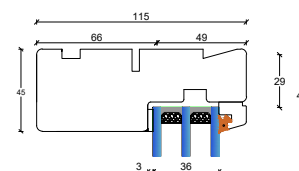

Fingerskaret træ døre og partier

115 mm. karm, 3 lags glas

D1: Sidekarme døre, udadgående

D7: Faste elementer, bund karm