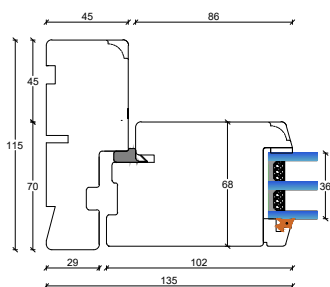

D1: Sidekarme døre, udadgående