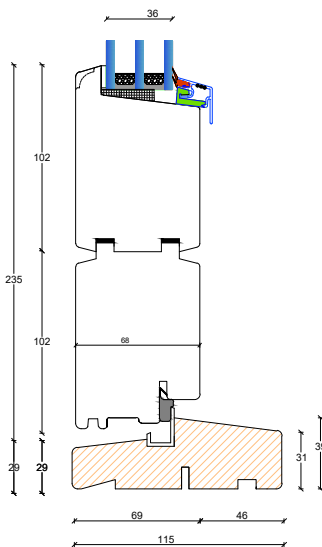

## 115 mm. karm, 3 lags glas

### S1: Sprosser muligheder

**D3: Dørtrin indadgående dør**  
(kan leveres med dobbelt spændestykke)

**D3: Dørtrin udadgående dør**  
(kan leveres med dobbelt spændestykke)

25 mm. energisprosse  
Modern

45 mm. energi sprosse  
Modern

**D4: Dørtrin indadgående dør**  
(kan leveres med enkelt spændestykke)

**D4: Dørtrin udadgående dør**  
(kan leveres med enkelt spændestykke)

45 mm. gennemgående sprosse  
Modern

56 mm. gennemgående sprosse  
Modern

**L2: Lodpost vandret**

**L1: Lodpost lodret**

105 mm. gennemgående sprosse  
Modern