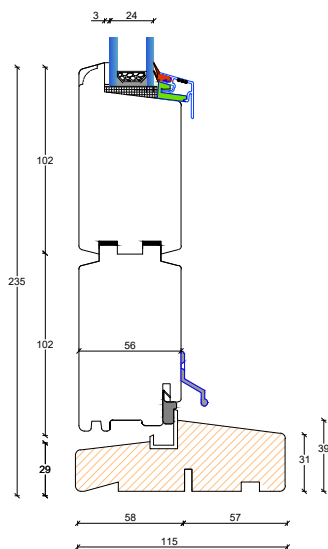

### S1: Sprosser

D3: Dørtrin indadgående dør  
(kan leveres med dobbelt spændestykke)

D3: Dørtrin udadgående dør  
(kan leveres med dobbelt spændestykke)

25 mm. energisprosse  
Modern

45 mm. energi sprosse  
Modern

D4: Dørtrin indadgående dør  
(kan leveres med enkelt spændestykke)

D4: Dørtrin udadgående dør  
(kan leveres med enkelt spændestykke)

45 mm. gennemgående sprosse  
Modern

56 mm. gennemgående sprosse  
Modern