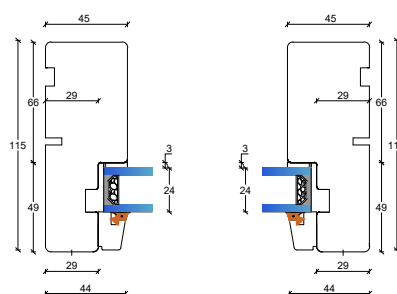

## 115 mm. karm, 2 lags glas

D1: Sidekarme døre, udadgående

D6: Faste elementer, top karm

D1: Sidekarme døre, indadgående

D5: Faste elementer, side karme

D2: Topkarme døre, udadgående

D2: Topkarme døre, indadgående