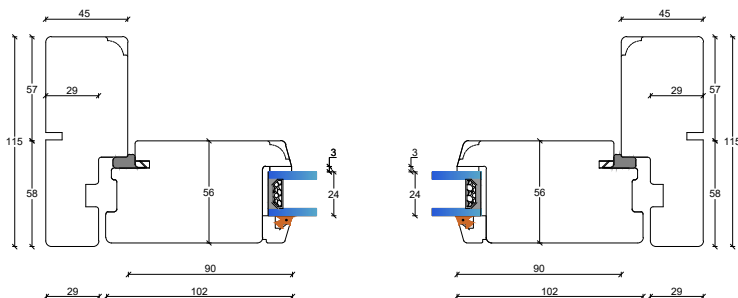

## 115 mm. karm, 2 lags glas

D1: Sidekarme døre, udadgående

D6: Faste elementer, top karm

D1: Sidekarme døre, indadgående

D5: Faste elementer, side karme

D2: Topkarme døre, udadgående

D2: Topkarme døre, indadgående