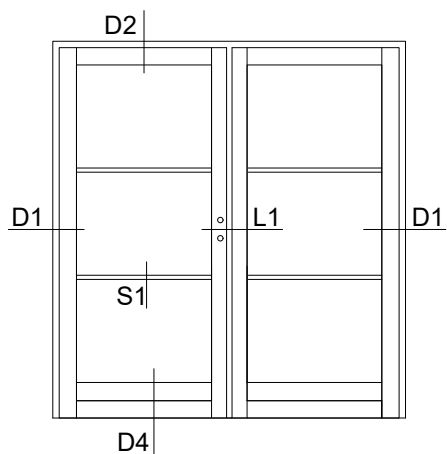

Fingerskaret træ døre og partier

115 mm. karm, 3 lags glas