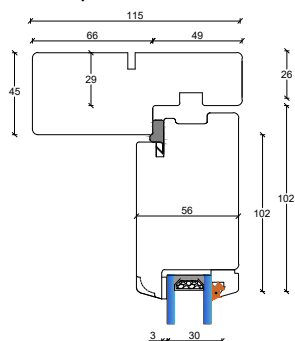

## 115 mm. karm, 2 lags glas

D1: Sidekarme døre, udadgående

D6: Faste elementer, top karm

D1: Sidekarme døre, indadgående

D5: Faste elementer, side karme

D2: Topkarme døre, udadgående

D2: Topkarme døre, indadgående