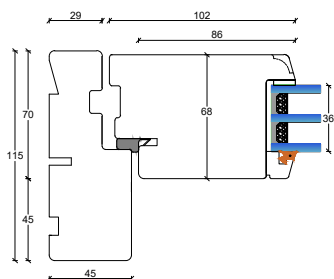

## 115 mm. karm, 3 lags glas

D1: Sidekarme døre, udadgående

D6: Faste elementer, top karm

D1: Sidekarme døre, indadgående

D5: Faste elementer, side karme

D2: Topkarme døre, udadgående

D2: Topkarme døre, indadgående