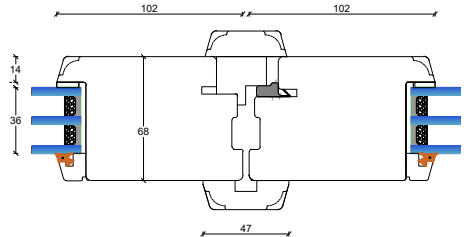

Fingerskaret træ døre og partier

115 mm. karm, 3 lags glas

S1: Sprosser muligheder

D4: Dørtrin indadgående dør
(kan leveres med enkelt spændestykke)

D4: Dørtrin udadgående dør
(kan leveres med enkelt spændestykke)