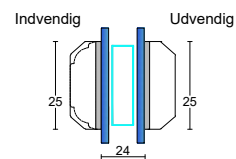

### S1: Sprosser

D3: Dørtrin indadgående dør  
(kan leveres med dobbelt spændestykke)

D3: Dørtrin udadgående dør  
(kan leveres med dobbelt spændestykke)

25 mm. energisprosse  
Modern

45 mm. energi sprosse  
Modern

D4: Dørtrin indadgående dør  
(kan leveres med enkelt spændestykke)

D4: Dørtrin udadgående dør  
(kan leveres med enkelt spændestykke)

45 mm. gennemgående sprosse  
Modern

56 mm. gennemgående sprosse  
Modern