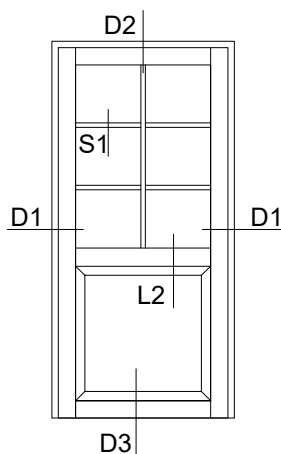

Fingerskaret træ døre og partier

115 mm. karm, 3 lags glas