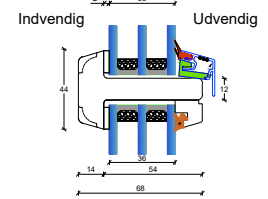

### S1: Sprosser muligheder

**D3: Dørtrin indadgående dør**  
(kan leveres med dobbelt spændestykke)

**D3: Dørtrin udadgående dør**  
(kan leveres med dobbelt spændestykke)

25 mm. energisprosse  
Modern

45 mm. energi sprosse  
Modern

**D4: Dørtrin indadgående dør**  
(kan leveres med enkelt spændestykke)

**D4: Dørtrin udadgående dør**  
(kan leveres med enkelt spændestykke)

45 mm. gennemgående sprosse  
Modern

56 mm. gennemgående sprosse  
Modern