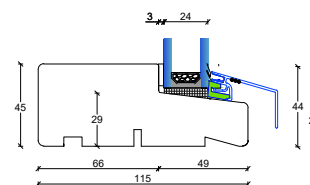

Fingerskaret træ døre og partier

115 mm. karm, 2 lags glas