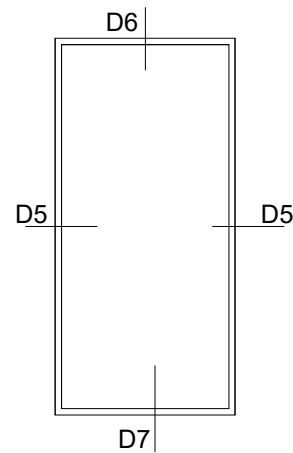

## 115 mm. karm, 2 lags glas

D1: Sidekarme døre, udadgående

D6: Faste elementer, top karm

D1: Sidekarme døre, indadgående

D5: Faste elementer, side karme

D2: Topkarme døre, udadgående

D2: Topkarme døre, indadgående

### S1: Sprosser

D3: Dørtrin indadgående dør  
(kan leveres med dobbelt spændestykke)

D3: Dørtrin udadgående dør  
(kan leveres med dobbelt spændestykke)

25 mm. energisprosse  
Modern

45 mm. energi sprosse  
Modern

D4: Dørtrin indadgående dør  
(kan leveres med enkelt spændestykke)

D4: Dørtrin udadgående dør  
(kan leveres med enkelt spændestykke)

45 mm. gennemgående sprosse  
Modern

56 mm. gennemgående sprosse  
Modern

**D4: Dørtrin indadgående dør**  
(kan leveres med enkelt spændestykke)

**D4: Dørtrin udadgående dør**  
(kan leveres med enkelt spændestykke)

45 mm. gennemgående sprosse  
Modern

56 mm. gennemgående sprosse  
Modern