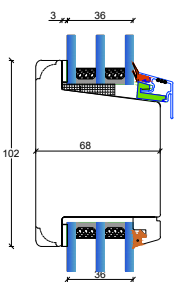

Fingerskaret træ døre og partier

115 mm. karm, 3 lags glas

S1: Sprosser muligheder

D4: Dørtrin indadgående dør
(kan leveres med enkelt spændestykke)

D4: Dørtrin udadgående dør
(kan leveres med enkelt spændestykke)