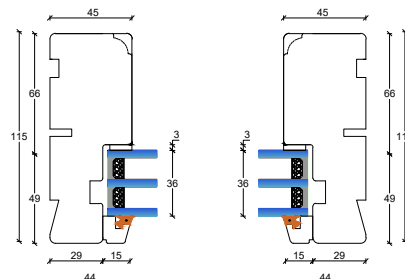

## 115 mm. karm, 3 lags glas

D1: Sidekarme døre, udadgående

D6: Faste elementer, top karm

D1: Sidekarme døre, indadgående

D5: Faste elementer, side karme

D2: Topkarme døre, udadgående

D2: Topkarme døre, indadgående