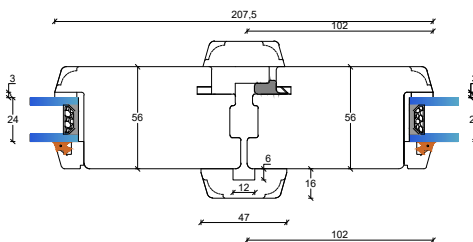

L2: Lodpost vandret

L1: Lodpost lodret

105 mm. gennemgående sprosse
Modern