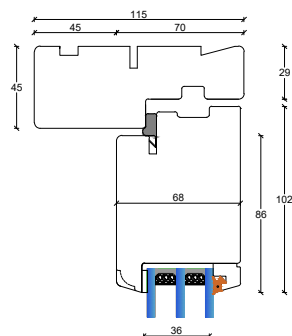

D2: Topkarme døre, udadgående

D7: Faste elementer, bund karm