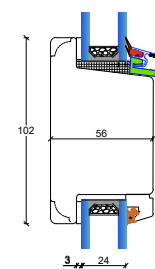

Fingerskaret træ døre og partier

115 mm. karm, 2 lags glas

S1: Sprosser

D3: Dørtrin indadgående dør
(kan leveres med dobbelt spændestykke)

D3: Dørtrin udadgående dør
(kan leveres med dobbelt spændestykke)

25 mm. energisprosse
Modern

45 mm. energi sprosse
Modern

D4: Dørtrin indadgående dør
(kan leveres med enkelt spændestykke)

D4: Dørtrin udadgående dør
(kan leveres med enkelt spændestykke)

45 mm. gennemgående sprosse
Modern

56 mm. gennemgående sprosse
Modern

L2: Lodpost vandret

L1: Lodpost lodret

105 mm. gennemgående sprosse
Modern

Indvendig

Udvendig