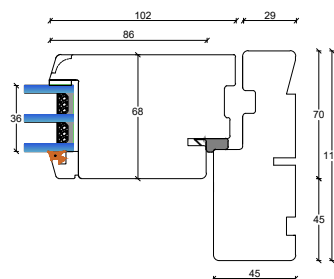

## 115 mm. karm, 3 lags glas

D1: Sidekarme døre, udadgående

D6: Faste elementer, top karm

D1: Sidekarme døre, indadgående

D5: Faste elementer, side karme

D2: Topkarme døre, udadgående

D2: Topkarme døre, indadgående