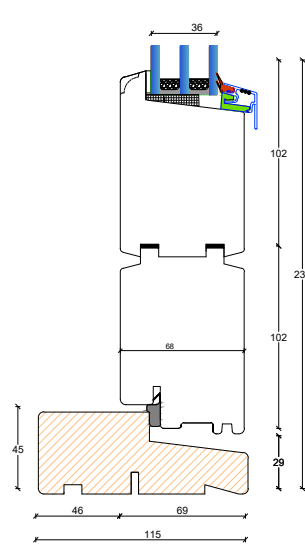

## 115 mm. karm, 3 lags glas

### S1: Sprosser muligheder

**D3: Dørtrin indadgående dør**  
(kan leveres med dobbelt spændestykke)

**D3: Dørtrin udadgående dør**  
(kan leveres med dobbelt spændestykke)

25 mm. energisprosse  
Modern

45 mm. energi sprosse  
Modern

**D4: Dørtrin indadgående dør**  
(kan leveres med enkelt spændestykke)

**D4: Dørtrin udadgående dør**  
(kan leveres med enkelt spændestykke)

45 mm. gennemgående sprosse  
Modern

56 mm. gennemgående sprosse  
Modern

**L2: Lodpost vandret**

**L1: Lodpost lodret**

105 mm. gennemgående sprosse  
Modern