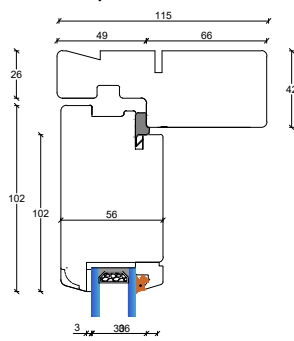

## 115 mm. karm, 2 lags glas

D1: Sidekarme døre, udadgående

D6: Faste elementer, top karm

D1: Sidekarme døre, indadgående

D5: Faste elementer, side karme

D2: Topkarme døre, udadgående

D2: Topkarme døre, indadgående