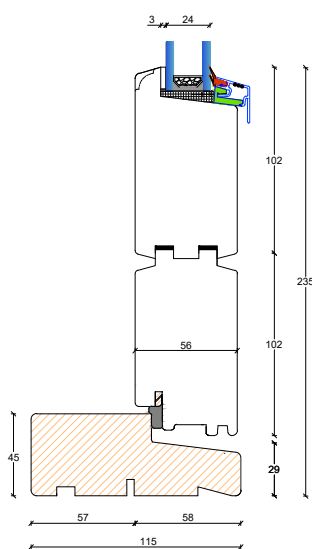

### S1: Sprosser

D3: Dørtrin indadgående dør  
(kan leveres med dobbelt spændestykke)

D3: Dørtrin udadgående dør  
(kan leveres med dobbelt spændestykke)

25 mm. energisprosse  
Modern

45 mm. energi sprosse  
Modern

D4: Dørtrin indadgående dør  
(kan leveres med enkelt spændestykke)

D4: Dørtrin udadgående dør  
(kan leveres med enkelt spændestykke)

45 mm. gennemgående sprosse  
Modern

56 mm. gennemgående sprosse  
Modern