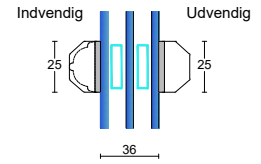

### S1: Sprosser muligheder

**D3: Dørtrin indadgående dør**  
(kan leveres med dobbelt spændestykke)

**D3: Dørtrin udadgående dør**  
(kan leveres med dobbelt spændestykke)

25 mm. energisprosse  
Modern

45 mm. energi sprosse  
Modern

**D4: Dørtrin indadgående dør**  
(kan leveres med enkelt spændestykke)

**D4: Dørtrin udadgående dør**  
(kan leveres med enkelt spændestykke)

45 mm. gennemgående sprosse  
Modern

56 mm. gennemgående sprosse  
Modern