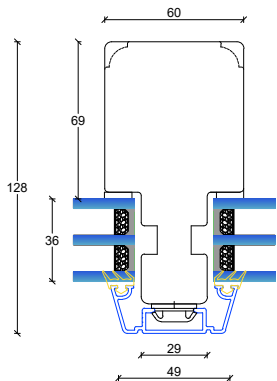

L1: Lodpost, fast/åbenbar lodret

Fingerskaret træ/Alu vinduer 128 mm. karm, 3 lags glas

V1: Sidekarme faste partier

V3: Sidekarme åbenbare eller faste partier med ramme

V2: Topkarm faste partier

V5: Topkarm åbenbare eller faste partier med ramme

V4: Topkarm faste partier

V6: Topkarm åbenbare eller faste partier med ramme

Fingerskaret træ/Alu vinduer

128 mm. karm, 3 lags glas

S1: Sprosemuligheder

25 mm. energisprosse

56 mm. Gennemgående sprosse

L2: Lodpost, fast/fast lodret

L4: Lodpost, fast/åbenbar lodret

L3: Lodpost, fast/åbenbar vandret med R15 almue

L5: Lodpost, fast/åbenbar vandret med R15 almue

L3: Lodpost, fast/åbenbar vandret

L5: Lodpost, fast/åbenbar vandret

L1: Lodpost, fast/åbenbar lodret