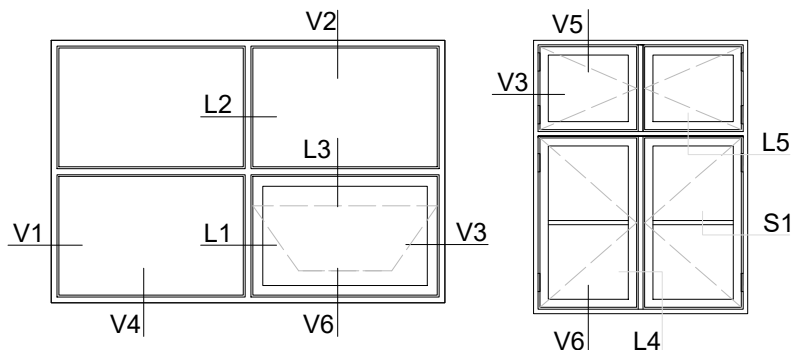

Fingerskaret træ/Alu vinduer 128 mm. karm, 2 lags glas

V1: Sidekarme faste partier

V3: Sidekarme åbenbare eller faste partier med ramme

V2: Topkarm faste partier

V5: Topkarm åbenbare eller faste partier med ramme

V4: Topkarm faste partier

V6: Topkarm åbenbare eller faste partier med ramme

Fingerskaret træ/Alu vinduer

128 mm. karm, 2 lags glas

S1: Sprosemuligheder

25 mm. energisprosse

56 mm. Gennemgående sprosse

L3: Lodpost, fast/åbenbar vandret med R15 almue

L1: Lodpost, fast/åbenbar lodret

Fingerskaret træ/Alu vinduer 128 mm. karm, 3 lags glas

V1: Sidekarme faste partier

V3: Sidekarme åbenbare eller faste partier med ramme

V2: Topkarm faste partier

V5: Topkarm åbenbare eller faste partier med ramme

V4: Topkarm faste partier

V6: Topkarm åbenbare eller faste partier med ramme

Fingerskaret træ/Alu vinduer

128 mm. karm, 3 lags glas

S1: Sprosemuligheder

25 mm. energisprosse

56 mm. Gennemgående sprosse

L2: Lodpost, fast/fast lodret