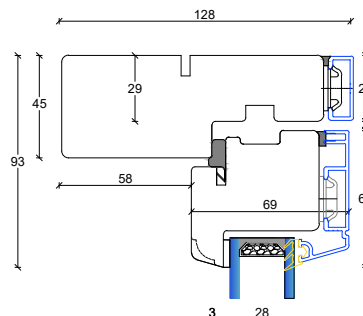

Fingerskaret træ/Alu vinduer 128 mm. karm, 2 lags glas

V1: Sidekarme faste partier

V3: Sidekarme åbenbare eller faste partier med ramme

V2: Topkarm faste partier

V5: Topkarm åbenbare eller faste partier med ramme

V4: Topkarm faste partier

V6: Topkarm åbenbare eller faste partier med ramme

Fingerskaret træ/Alu vinduer

128 mm. karm, 2 lags glas

S1: Sprosemuligheder

25 mm. energisprosse

56 mm. Gennemgående sprosse

L3: Lodpost, fast/åbenbar vandret med R15 almue

L1: Lodpost, fast/åbenbar lodret

Fingerskaret træ/Alu vinduer 128 mm. karm, 3 lags glas

V1: Sidekarme faste partier

V3: Sidekarme åbenbare eller faste partier med ramme

V2: Topkarm faste partier

V5: Topkarm åbenbare eller faste partier med ramme

V4: Topkarm faste partier

V6: Topkarm åbenbare eller faste partier med ramme

Fingerskaret træ/Alu vinduer

128 mm. karm, 3 lags glas

S1: Sprosemuligheder

25 mm. energisprosse

56 mm. Gennemgående sprosse

L2: Lodpost, fast/fast lodret