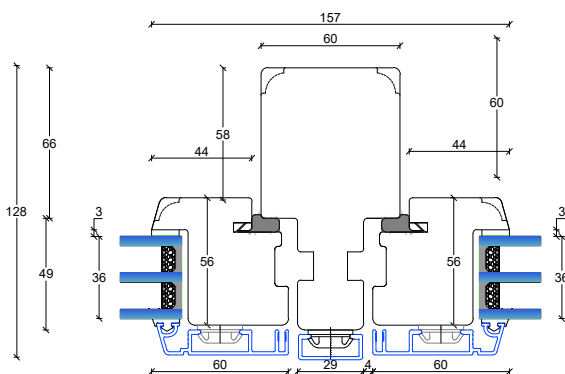

L1: Lodpost, fast/åbenbar lodret

Fingerskaret træ/Alu vinduer 128 mm. karm, 3 lags glas

V1: Sidekarme faste partier

V3: Sidekarme åbenbare eller faste partier med ramme

V2: Topkarm faste partier

V5: Topkarm åbenbare eller faste partier med ramme

V4: Topkarm faste partier

V6: Topkarm åbenbare eller faste partier med ramme

Fingerskaret træ/Alu vinduer

128 mm. karm, 3 lags glas

S1: Sprosemuligheder

25 mm. energisprosse

56 mm. Gennemgående sprosse

L2: Lodpost, fast/fast lodret

L4: Lodpost, fast/åbenbar lodret

L3: Lodpost, fast/åbenbar vandret med R15 almue

L5: Lodpost, fast/åbenbar vandret med R15 almue

L3: Lodpost, fast/åbenbar vandret

L5: Lodpost, fast/åbenbar vandret

L1: Lodpost, fast/åbenbar lodret