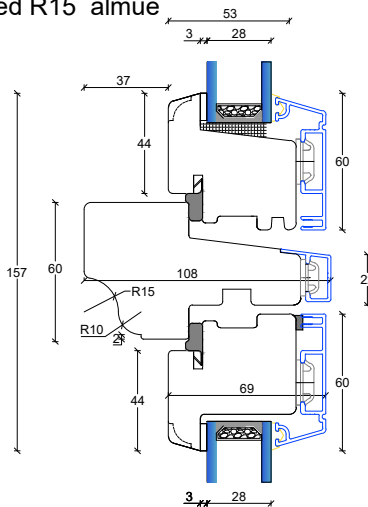

L5: Lodpost, fast/åbenbar vandret med R15 almue