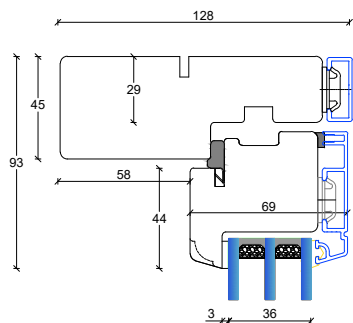

L1: Lodpost, fast/åbenbar lodret

Fingerskaret træ/Alu vinduer 128 mm. karm, 3 lags glas

V1: Sidekarme faste partier

V3: Sidekarme åbenbare eller faste partier med ramme

V2: Topkarm faste partier

V5: Topkarm åbenbare eller faste partier med ramme

V4: Topkarm faste partier

V6: Topkarm åbenbare eller faste partier med ramme

Fingerskaret træ/Alu vinduer

128 mm. karm, 3 lags glas

S1: Sprosemuligheder

25 mm. energisprosse

56 mm. Gennemgående sprosse

L2: Lodpost, fast/fast lodret