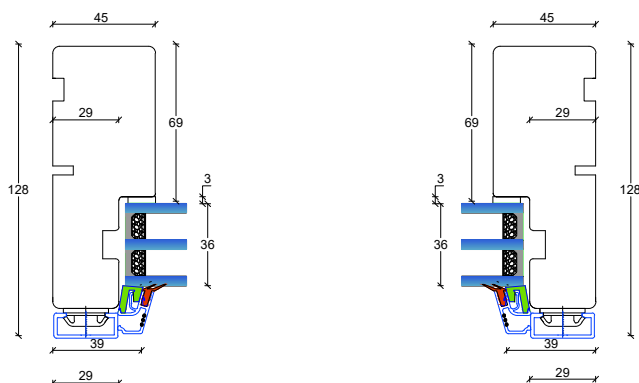

V4: Topkarm faste partier

V6: Topkarm åbenbare eller faste partier med ramme

Fingerskaret træ/Alu vinduer

128 mm. karm, 2 lags glas

S1: Sprosemuligheder

25 mm. energisprosse

56 mm. Gennemgående sprosse

L3: Lodpost, fast/åbenbar vandret med R15 almue

L3: Lodpost, fast/åbenbar vandret med R15 almue

L5: Lodpost, fast/åbenbar vandret med R15 almue

L5: Lodpost, fast/åbenbar vandret med R15 almue

L2: Lodpost, fast/fast lodret

L4: Lodpost, fast/åbenbar lodret

L1: Lodpost, fast/åbenbar lodret

Fingerskaret træ/Alu vinduer 128 mm. karm, 3 lags glas

V1: Sidekarme faste partier

V3: Sidekarme åbenbare eller faste partier med ramme

V2: Topkarm faste partier

V5: Topkarm åbenbare eller faste partier med ramme

V4: Topkarm faste partier

V6: Topkarm åbenbare eller faste partier med ramme

Fingerskaret træ/Alu vinduer

128 mm. karm, 3 lags glas

S1: Sprosemuligheder

25 mm. energisprosse

56 mm. Gennemgående sprosse

L2: Lodpost, fast/fast lodret