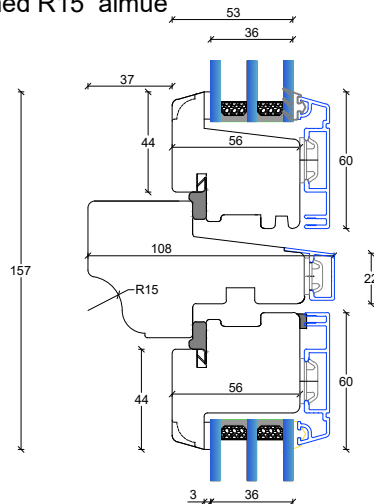

V4: Topkarm faste partier

V6: Topkarm åbenbare eller faste partier med ramme

Fingerskaret træ/Alu vinduer

128 mm. karm, 2 lags glas

S1: Sprosemuligheder

25 mm. energisprosse

56 mm. Gennemgående sprosse

L3: Lodpost, fast/åbenbar vandret med R15 almue

L1: Lodpost, fast/åbenbar lodret

Fingerskaret træ/Alu vinduer 128 mm. karm, 3 lags glas

V1: Sidekarme faste partier

V3: Sidekarme åbenbare eller faste partier med ramme

V2: Topkarm faste partier

V5: Topkarm åbenbare eller faste partier med ramme

V4: Topkarm faste partier

V6: Topkarm åbenbare eller faste partier med ramme

Fingerskaret træ/Alu vinduer

128 mm. karm, 3 lags glas

S1: Sprosemuligheder

25 mm. energisprosse

56 mm. Gennemgående sprosse

L2: Lodpost, fast/fast lodret

L4: Lodpost, fast/åbenbar lodret

L3: Lodpost, fast/åbenbar vandret med R15 almue

L5: Lodpost, fast/åbenbar vandret med R15 almue

L3: Lodpost, fast/åbenbar vandret

L5: Lodpost, fast/åbenbar vandret

L1: Lodpost, fast/åbenbar lodret