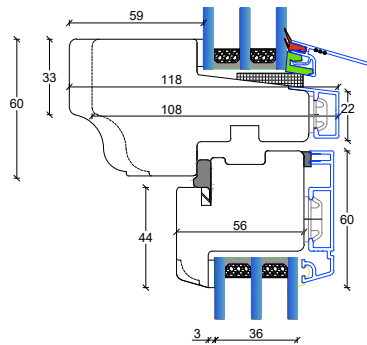

L1: Lodpost, fast/åbenbar lodret

Fingerskaret træ/Alu vinduer 128 mm. karm, 3 lags glas

V1: Sidekarme faste partier

V3: Sidekarme åbenbare eller faste partier med ramme

V2: Topkarm faste partier

V5: Topkarm åbenbare eller faste partier med ramme

V4: Topkarm faste partier

V6: Topkarm åbenbare eller faste partier med ramme

Fingerskaret træ/Alu vinduer

128 mm. karm, 3 lags glas

S1: Sprosemuligheder

25 mm. energisprosse

56 mm. Gennemgående sprosse

L2: Lodpost, fast/fast lodret

L4: Lodpost, fast/åbenbar lodret

L3: Lodpost, fast/åbenbar vandret med R15 almue

L5: Lodpost, fast/åbenbar vandret med R15 almue

L3: Lodpost, fast/åbenbar vandret

L5: Lodpost, fast/åbenbar vandret

L1: Lodpost, fast/åbenbar lodret