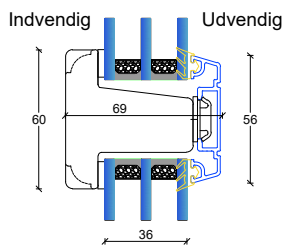

L1: Lodpost, fast/åbenbar lodret

Fingerskaret træ/Alu vinduer 128 mm. karm, 3 lags glas

V1: Sidekarme faste partier

V3: Sidekarme åbenbare eller faste partier med ramme

V2: Topkarm faste partier

V5: Topkarm åbenbare eller faste partier med ramme

V4: Topkarm faste partier

V6: Topkarm åbenbare eller faste partier med ramme

Fingerskaret træ/Alu vinduer

128 mm. karm, 3 lags glas

S1: Sprosemuligheder

25 mm. energisprosse

56 mm. Gennemgående sprosse

L2: Lodpost, fast/fast lodret

L4: Lodpost, fast/åbenbar lodret

L3: Lodpost, fast/åbenbar vandret med R15 almue

L5: Lodpost, fast/åbenbar vandret med R15 almue

L3: Lodpost, fast/åbenbar vandret

L5: Lodpost, fast/åbenbar vandret

L1: Lodpost, fast/åbenbar lodret