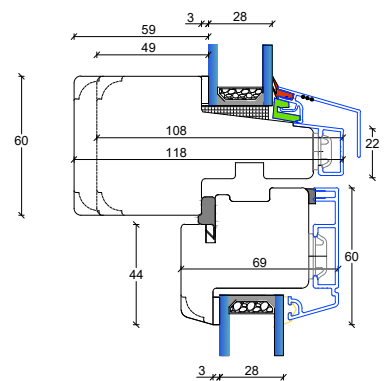

V4: Topkarm faste partier

V6: Topkarm åbenbare eller faste partier med ramme

Fingerskaret træ/Alu vinduer

128 mm. karm, 2 lags glas

S1: Sprosemuligheder

25 mm. energisprosse

56 mm. Gennemgående sprosse

L3: Lodpost, fast/åbenbar vandret med R15 almue

L3: Lodpost, fast/åbenbar vandret med R15 almue

L5: Lodpost, fast/åbenbar vandret med R15 almue

L5: Lodpost, fast/åbenbar vandret med R15 almue

L2: Lodpost, fast/fast lodret

L4: Lodpost, fast/åbenbar lodret

L1: Lodpost, fast/åbenbar lodret

Fingerskaret træ/Alu vinduer 128 mm. karm, 3 lags glas

V1: Sidekarme faste partier

V3: Sidekarme åbenbare eller faste partier med ramme

V2: Topkarm faste partier

V5: Topkarm åbenbare eller faste partier med ramme

V4: Topkarm faste partier

V6: Topkarm åbenbare eller faste partier med ramme

Fingerskaret træ/Alu vinduer

128 mm. karm, 3 lags glas

S1: Sprosemuligheder

25 mm. energisprosse

56 mm. Gennemgående sprosse

L2: Lodpost, fast/fast lodret