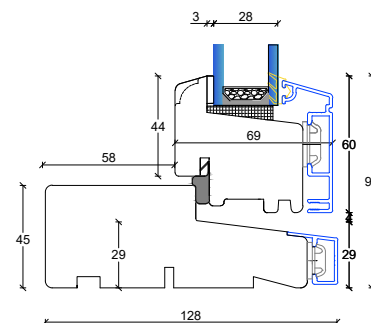

Fingerskaret træ/Alu vinduer 128 mm. karm, 2 lags glas

V1: Sidekarme faste partier

V3: Sidekarme åbenbare eller faste partier med ramme

V2: Topkarm faste partier

V5: Topkarm åbenbare eller faste partier med ramme

V4: Topkarm faste partier

V6: Topkarm åbenbare eller faste partier med ramme

Fingerskaret træ/Alu vinduer

128 mm. karm, 2 lags glas

S1: Sprosemuligheder

25 mm. energisprosse

56 mm. Gennemgående sprosse

L3: Lodpost, fast/åbenbar vandret med R15 almue

L1: Lodpost, fast/åbenbar lodret

Fingerskaret træ/Alu vinduer 128 mm. karm, 3 lags glas

V1: Sidekarme faste partier

V3: Sidekarme åbenbare eller faste partier med ramme

V2: Topkarm faste partier

V5: Topkarm åbenbare eller faste partier med ramme

V4: Topkarm faste partier

V6: Topkarm åbenbare eller faste partier med ramme

Fingerskaret træ/Alu vinduer

128 mm. karm, 3 lags glas

S1: Sprosemuligheder

25 mm. energisprosse

56 mm. Gennemgående sprosse

L2: Lodpost, fast/fast lodret