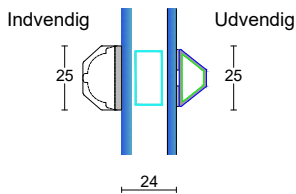

Fingerskaret træ/Alu vinduer 128 mm. karm, 2 lags glas

V1: Sidekarme faste partier

V3: Sidekarme åbenbare eller faste partier med ramme

V2: Topkarm faste partier

V5: Topkarm åbenbare eller faste partier med ramme

V4: Topkarm faste partier

V6: Topkarm åbenbare eller faste partier med ramme

Fingerskaret træ/Alu vinduer

128 mm. karm, 2 lags glas

S1: Sprosemuligheder

25 mm. energisprosse

56 mm. Gennemgående sprosse

L3: Lodpost, fast/åbenbar vandret med R15 almue

L3: Lodpost, fast/åbenbar vandret med R15 almue

L5: Lodpost, fast/åbenbar vandret med R15 almue

L5: Lodpost, fast/åbenbar vandret med R15 almue

L2: Lodpost, fast/fast lodret

L4: Lodpost, fast/åbenbar lodret

L1: Lodpost, fast/åbenbar lodret

Fingerskaret træ/Alu vinduer 128 mm. karm, 3 lags glas

V1: Sidekarme faste partier

V3: Sidekarme åbenbare eller faste partier med ramme

V2: Topkarm faste partier

V5: Topkarm åbenbare eller faste partier med ramme