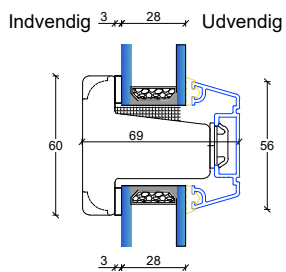

V4: Topkarm faste partier

V6: Topkarm åbenbare eller faste partier med ramme

Fingerskaret træ/Alu vinduer

128 mm. karm, 2 lags glas

S1: Sprosemuligheder

25 mm. energisprosse

56 mm. Gennemgående sprosse

L3: Lodpost, fast/åbenbar vandret med R15 almue

L3: Lodpost, fast/åbenbar vandret med R15 almue

L5: Lodpost, fast/åbenbar vandret med R15 almue

L5: Lodpost, fast/åbenbar vandret med R15 almue

L2: Lodpost, fast/fast lodret

L4: Lodpost, fast/åbenbar lodret

L1: Lodpost, fast/åbenbar lodret

Fingerskaret træ/Alu vinduer 128 mm. karm, 3 lags glas

V1: Sidekarme faste partier

V3: Sidekarme åbenbare eller faste partier med ramme

V2: Topkarm faste partier

V5: Topkarm åbenbare eller faste partier med ramme

V4: Topkarm faste partier

V6: Topkarm åbenbare eller faste partier med ramme

Fingerskaret træ/Alu vinduer

128 mm. karm, 3 lags glas

S1: Sprosemuligheder

25 mm. energisprosse

56 mm. Gennemgående sprosse

L2: Lodpost, fast/fast lodret