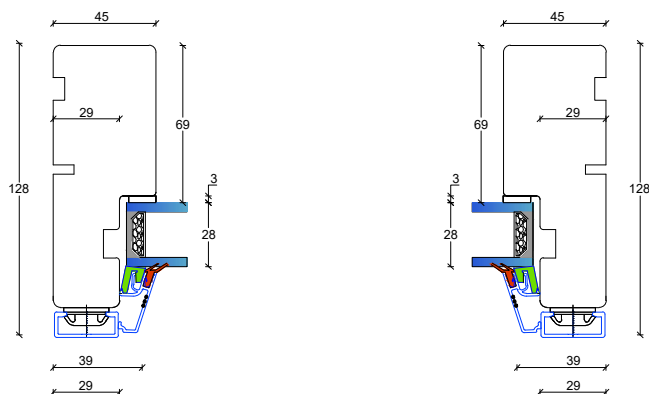

Fingerskaret træ/Alu vinduer 128 mm. karm, 2 lags glas

V1: Sidekarme faste partier

V3: Sidekarme åbenbare eller faste partier med ramme

V2: Topkarm faste partier

V5: Topkarm åbenbare eller faste partier med ramme

V4: Topkarm faste partier

V6: Topkarm åbenbare eller faste partier med ramme

Fingerskaret træ/Alu vinduer

128 mm. karm, 2 lags glas

S1: Sprosemuligheder

25 mm. energisprosse

56 mm. Gennemgående sprosse

L3: Lodpost, fast/åbenbar vandret med R15 almue

L1: Lodpost, fast/åbenbar lodret

Fingerskaret træ/Alu vinduer 128 mm. karm, 3 lags glas

V1: Sidekarme faste partier

V3: Sidekarme åbenbare eller faste partier med ramme

V2: Topkarm faste partier

V5: Topkarm åbenbare eller faste partier med ramme

V4: Topkarm faste partier

V6: Topkarm åbenbare eller faste partier med ramme

Fingerskaret træ/Alu vinduer

128 mm. karm, 3 lags glas

S1: Sprosemuligheder

25 mm. energisprosse

56 mm. Gennemgående sprosse

L2: Lodpost, fast/fast lodret