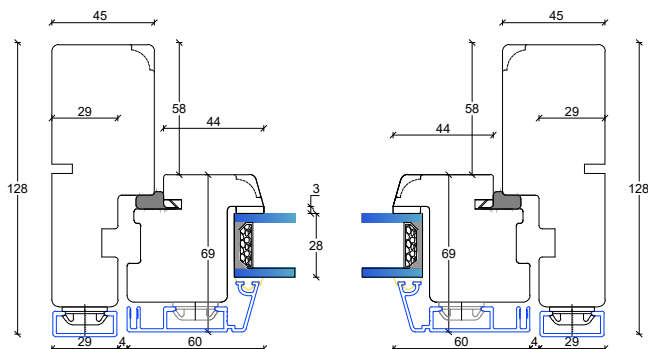

Fingerskaret træ/Alu vinduer 128 mm. karm, 2 lags glas

V1: Sidekarme faste partier

V3: Sidekarme åbenbare eller faste partier med ramme

V2: Topkarm faste partier

V5: Topkarm åbenbare eller faste partier med ramme

V4: Topkarm faste partier

V6: Topkarm åbenbare eller faste partier med ramme

Fingerskaret træ/Alu vinduer

128 mm. karm, 2 lags glas

S1: Sprosemuligheder

25 mm. energisprosse

56 mm. Gennemgående sprosse

L3: Lodpost, fast/åbenbar vandret med R15 almue

L1: Lodpost, fast/åbenbar lodret

Fingerskaret træ/Alu vinduer 128 mm. karm, 3 lags glas

V1: Sidekarme faste partier

V3: Sidekarme åbenbare eller faste partier med ramme

V2: Topkarm faste partier

V5: Topkarm åbenbare eller faste partier med ramme

V4: Topkarm faste partier

V6: Topkarm åbenbare eller faste partier med ramme

Fingerskaret træ/Alu vinduer

128 mm. karm, 3 lags glas

S1: Sprosemuligheder

25 mm. energisprosse

56 mm. Gennemgående sprosse

L2: Lodpost, fast/fast lodret