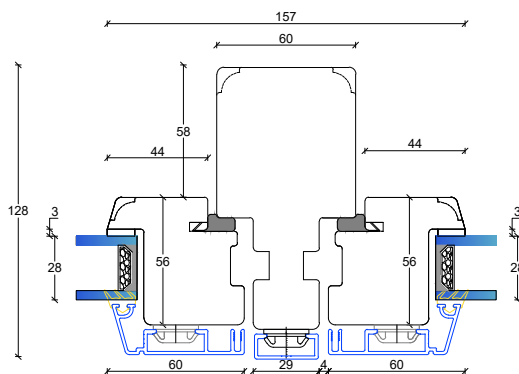

V4: Topkarm faste partier

V6: Topkarm åbenbare eller faste partier med ramme

Fingerskaret træ/Alu vinduer

128 mm. karm, 2 lags glas

S1: Sprosemuligheder

25 mm. energisprosse

56 mm. Gennemgående sprosse

L3: Lodpost, fast/åbenbar vandret med R15 almue

L1: Lodpost, fast/åbenbar lodret

Fingerskaret træ/Alu vinduer 128 mm. karm, 3 lags glas

V1: Sidekarme faste partier

V3: Sidekarme åbenbare eller faste partier med ramme

V2: Topkarm faste partier

V5: Topkarm åbenbare eller faste partier med ramme

V4: Topkarm faste partier

V6: Topkarm åbenbare eller faste partier med ramme

Fingerskaret træ/Alu vinduer

128 mm. karm, 3 lags glas

S1: Sprosemuligheder

25 mm. energisprosse

56 mm. Gennemgående sprosse

L2: Lodpost, fast/fast lodret