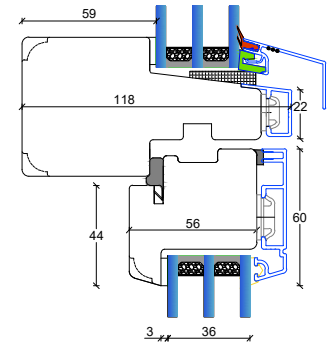

V4: Topkarm faste partier

V6: Topkarm åbenbare eller faste partier med ramme

Fingerskaret træ/Alu vinduer

128 mm. karm, 3 lags glas

S1: Sprosemuligheder

25 mm. energisprosse

56 mm. Gennemgående sprosse

L2: Lodpost, fast/fast lodret

L4: Lodpost, fast/åbenbar lodret

L3: Lodpost, fast/åbenbar vandret med R15 almue

L5: Lodpost, fast/åbenbar vandret med R15 almue

L3: Lodpost, fast/åbenbar vandret

L5: Lodpost, fast/åbenbar vandret

L1: Lodpost, fast/åbenbar lodret