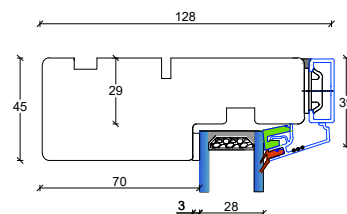

Fingerskaret træ/Alu vinduer 128 mm. karm, 2 lags glas

V1: Sidekarme faste partier

V3: Sidekarme åbenbare eller faste partier med ramme

V2: Topkarm faste partier

V5: Topkarm åbenbare eller faste partier med ramme

V4: Topkarm faste partier

V6: Topkarm åbenbare eller faste partier med ramme

Fingerskaret træ/Alu vinduer

128 mm. karm, 2 lags glas

S1: Sprosemuligheder

25 mm. energisprosse

56 mm. Gennemgående sprosse

L3: Lodpost, fast/åbenbar vandret med R15 almue

L1: Lodpost, fast/åbenbar lodret

Fingerskaret træ/Alu vinduer 128 mm. karm, 3 lags glas

V1: Sidekarme faste partier

V3: Sidekarme åbenbare eller faste partier med ramme

V2: Topkarm faste partier

V5: Topkarm åbenbare eller faste partier med ramme

V4: Topkarm faste partier

V6: Topkarm åbenbare eller faste partier med ramme

Fingerskaret træ/Alu vinduer

128 mm. karm, 3 lags glas

S1: Sprosemuligheder

25 mm. energisprosse

56 mm. Gennemgående sprosse

L2: Lodpost, fast/fast lodret