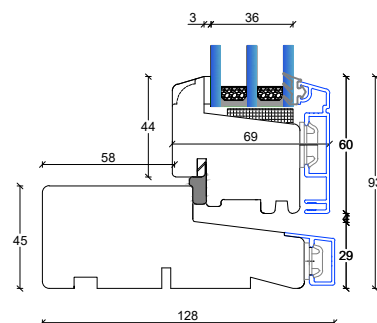

L1: Lodpost, fast/åbenbar lodret

Fingerskaret træ/Alu vinduer 128 mm. karm, 3 lags glas

V1: Sidekarme faste partier

V3: Sidekarme åbenbare eller faste partier med ramme

V2: Topkarm faste partier

V5: Topkarm åbenbare eller faste partier med ramme

V4: Topkarm faste partier

V6: Topkarm åbenbare eller faste partier med ramme

Fingerskaret træ/Alu vinduer

128 mm. karm, 3 lags glas

S1: Sprosemuligheder

25 mm. energisprosse

56 mm. Gennemgående sprosse

L2: Lodpost, fast/fast lodret