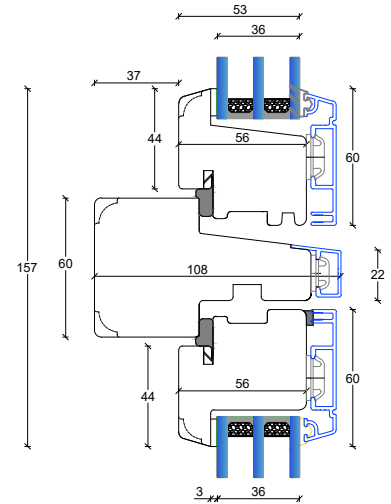

L1: Lodpost, fast/åbenbar lodret

Fingerskaret træ/Alu vinduer 128 mm. karm, 3 lags glas

V1: Sidekarme faste partier

V3: Sidekarme åbenbare eller faste partier med ramme

V2: Topkarm faste partier

V5: Topkarm åbenbare eller faste partier med ramme

V4: Topkarm faste partier

V6: Topkarm åbenbare eller faste partier med ramme

Fingerskaret træ/Alu vinduer

128 mm. karm, 3 lags glas

S1: Sprosemuligheder

25 mm. energisprosse

56 mm. Gennemgående sprosse

L2: Lodpost, fast/fast lodret

L4: Lodpost, fast/åbenbar lodret

L3: Lodpost, fast/åbenbar vandret med R15 almue

L5: Lodpost, fast/åbenbar vandret med R15 almue

L3: Lodpost, fast/åbenbar vandret

L5: Lodpost, fast/åbenbar vandret

L1: Lodpost, fast/åbenbar lodret