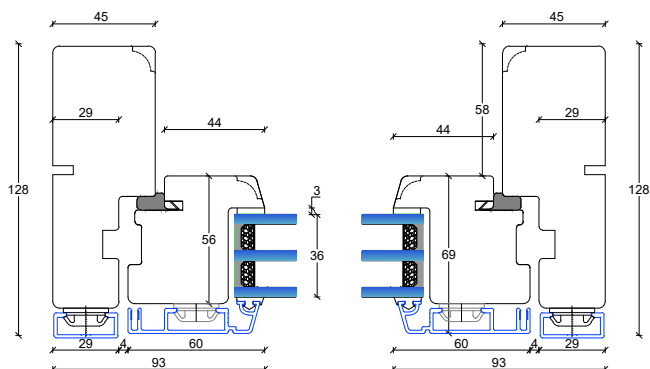

L1: Lodpost, fast/åbenbar lodret

Fingerskaret træ/Alu vinduer 128 mm. karm, 3 lags glas

V1: Sidekarme faste partier

V3: Sidekarme åbenbare eller faste partier med ramme

V2: Topkarm faste partier

V5: Topkarm åbenbare eller faste partier med ramme

V4: Topkarm faste partier

V6: Topkarm åbenbare eller faste partier med ramme

Fingerskaret træ/Alu vinduer

128 mm. karm, 3 lags glas

S1: Sprosemuligheder

25 mm. energisprosse

56 mm. Gennemgående sprosse

L2: Lodpost, fast/fast lodret