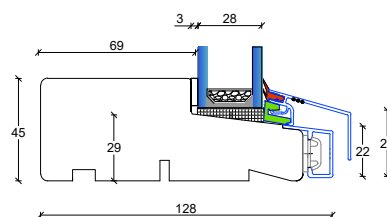

Fingerskaret træ/Alu vinduer 128 mm. karm, 2 lags glas

V1: Sidekarme faste partier

V3: Sidekarme åbenbare eller faste partier med ramme

V2: Topkarm faste partier

V5: Topkarm åbenbare eller faste partier med ramme

V4: Topkarm faste partier

V6: Topkarm åbenbare eller faste partier med ramme

Fingerskaret træ/Alu vinduer

128 mm. karm, 2 lags glas

S1: Sprosemuligheder

25 mm. energisprosse

56 mm. Gennemgående sprosse

L3: Lodpost, fast/åbenbar vandret med R15 almue

L1: Lodpost, fast/åbenbar lodret

Fingerskaret træ/Alu vinduer 128 mm. karm, 3 lags glas

V1: Sidekarme faste partier

V3: Sidekarme åbenbare eller faste partier med ramme

V2: Topkarm faste partier

V5: Topkarm åbenbare eller faste partier med ramme

V4: Topkarm faste partier

V6: Topkarm åbenbare eller faste partier med ramme

Fingerskaret træ/Alu vinduer

128 mm. karm, 3 lags glas

S1: Sprosemuligheder

25 mm. energisprosse

56 mm. Gennemgående sprosse

L2: Lodpost, fast/fast lodret