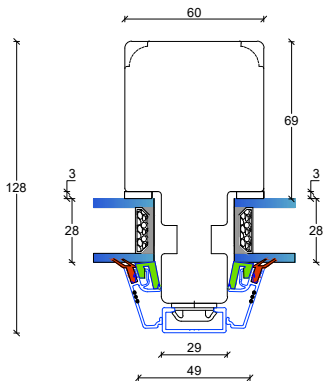

V4: Topkarm faste partier

V6: Topkarm åbenbare eller faste partier med ramme

Fingerskaret træ/Alu vinduer

128 mm. karm, 2 lags glas

S1: Sprosemuligheder

25 mm. energisprosse

56 mm. Gennemgående sprosse

L3: Lodpost, fast/åbenbar vandret med R15 almue

L3: Lodpost, fast/åbenbar vandret med R15 almue

L5: Lodpost, fast/åbenbar vandret med R15 almue

L5: Lodpost, fast/åbenbar vandret med R15 almue

L2: Lodpost, fast/fast lodret

L4: Lodpost, fast/åbenbar lodret

L1: Lodpost, fast/åbenbar lodret

Fingerskaret træ/Alu vinduer 128 mm. karm, 3 lags glas

V1: Sidekarme faste partier

V3: Sidekarme åbenbare eller faste partier med ramme

V2: Topkarm faste partier

V5: Topkarm åbenbare eller faste partier med ramme

V4: Topkarm faste partier

V6: Topkarm åbenbare eller faste partier med ramme

Fingerskaret træ/Alu vinduer

128 mm. karm, 3 lags glas

S1: Sprosemuligheder

25 mm. energisprosse

56 mm. Gennemgående sprosse

L2: Lodpost, fast/fast lodret