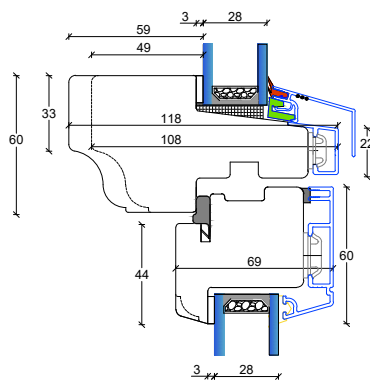

V4: Topkarm faste partier

V6: Topkarm åbenbare eller faste partier med ramme

Fingerskaret træ/Alu vinduer

128 mm. karm, 2 lags glas

S1: Sprosemuligheder

25 mm. energisprosse

56 mm. Gennemgående sprosse

L3: Lodpost, fast/åbenbar vandret med R15 almue

L3: Lodpost, fast/åbenbar vandret med R15 almue

L5: Lodpost, fast/åbenbar vandret med R15 almue

L5: Lodpost, fast/åbenbar vandret med R15 almue

L2: Lodpost, fast/fast lodret

L4: Lodpost, fast/åbenbar lodret

L1: Lodpost, fast/åbenbar lodret

Fingerskaret træ/Alu vinduer 128 mm. karm, 3 lags glas

V1: Sidekarme faste partier

V3: Sidekarme åbenbare eller faste partier med ramme

V2: Topkarm faste partier

V5: Topkarm åbenbare eller faste partier med ramme

V4: Topkarm faste partier

V6: Topkarm åbenbare eller faste partier med ramme

Fingerskaret træ/Alu vinduer

128 mm. karm, 3 lags glas

S1: Sprosemuligheder

25 mm. energisprosse

56 mm. Gennemgående sprosse

L2: Lodpost, fast/fast lodret