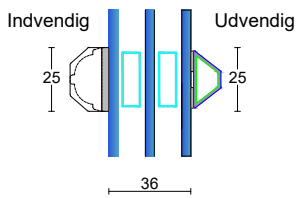

L1: Lodpost, fast/åbenbar lodret

Fingerskaret træ/Alu vinduer 128 mm. karm, 3 lags glas

V1: Sidekarme faste partier

V3: Sidekarme åbenbare eller faste partier med ramme

V2: Topkarm faste partier

V5: Topkarm åbenbare eller faste partier med ramme

V4: Topkarm faste partier

V6: Topkarm åbenbare eller faste partier med ramme

Fingerskaret træ/Alu vinduer

128 mm. karm, 3 lags glas

S1: Sprosemuligheder

25 mm. energisprosse

56 mm. Gennemgående sprosse

L2: Lodpost, fast/fast lodret

L4: Lodpost, fast/åbenbar lodret

L3: Lodpost, fast/åbenbar vandret med R15 almue

L5: Lodpost, fast/åbenbar vandret med R15 almue

L3: Lodpost, fast/åbenbar vandret

L5: Lodpost, fast/åbenbar vandret

L1: Lodpost, fast/åbenbar lodret