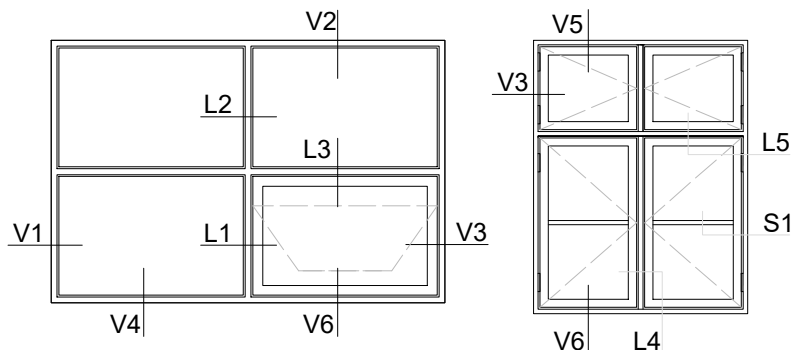

L3: Lodpost, fast/åbenbar vandret med R15 almue

L5: Lodpost, fast/åbenbar vandret med R15 almue

L5: Lodpost, fast/åbenbar vandret med R15 almue

L2: Lodpost, fast/fast lodret

L4: Lodpost, fast/åbenbar lodret

L1: Lodpost, fast/åbenbar lodret

Fingerskaret træ/Alu vinduer 128 mm. karm, 3 lags glas

V1: Sidekarme faste partier

V3: Sidekarme åbenbare eller faste partier med ramme

V2: Topkarm faste partier

V5: Topkarm åbenbare eller faste partier med ramme

V4: Topkarm faste partier

V6: Topkarm åbenbare eller faste partier med ramme

Fingerskaret træ/Alu vinduer

128 mm. karm, 3 lags glas

S1: Sprosemuligheder

25 mm. energisprosse

56 mm. Gennemgående sprosse

L2: Lodpost, fast/fast lodret