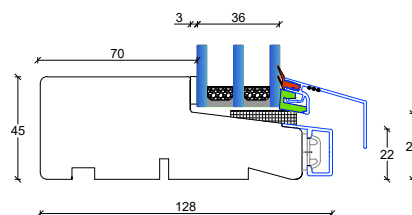

L1: Lodpost, fast/åbenbar lodret

Fingerskaret træ/Alu vinduer 128 mm. karm, 3 lags glas

V1: Sidekarme faste partier

V3: Sidekarme åbenbare eller faste partier med ramme

V2: Topkarm faste partier

V5: Topkarm åbenbare eller faste partier med ramme

V4: Topkarm faste partier

V6: Topkarm åbenbare eller faste partier med ramme

Fingerskaret træ/Alu vinduer

128 mm. karm, 3 lags glas

S1: Sprosemuligheder

25 mm. energisprosse

56 mm. Gennemgående sprosse

L2: Lodpost, fast/fast lodret