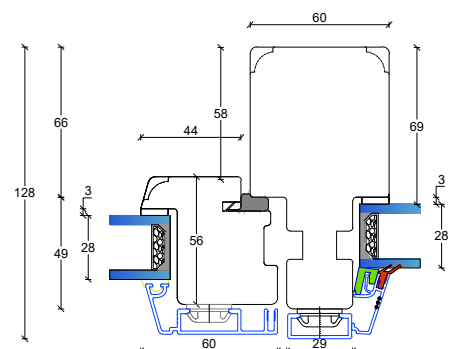

V4: Topkarm faste partier

V6: Topkarm åbenbare eller faste partier med ramme

Fingerskaret træ/Alu vinduer

128 mm. karm, 2 lags glas

S1: Sprosemuligheder

25 mm. energisprosse

56 mm. Gennemgående sprosse

L3: Lodpost, fast/åbenbar vandret med R15 almue

L3: Lodpost, fast/åbenbar vandret med R15 almue

L5: Lodpost, fast/åbenbar vandret med R15 almue

L5: Lodpost, fast/åbenbar vandret med R15 almue

L2: Lodpost, fast/fast lodret

L4: Lodpost, fast/åbenbar lodret

L1: Lodpost, fast/åbenbar lodret

Fingerskaret træ/Alu vinduer 128 mm. karm, 3 lags glas

V1: Sidekarme faste partier

V3: Sidekarme åbenbare eller faste partier med ramme

V2: Topkarm faste partier

V5: Topkarm åbenbare eller faste partier med ramme

V4: Topkarm faste partier

V6: Topkarm åbenbare eller faste partier med ramme

Fingerskaret træ/Alu vinduer

128 mm. karm, 3 lags glas

S1: Sprosemuligheder

25 mm. energisprosse

56 mm. Gennemgående sprosse

L2: Lodpost, fast/fast lodret