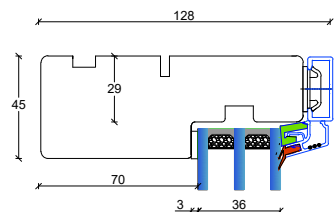

L1: Lodpost, fast/åbenbar lodret

Fingerskaret træ/Alu vinduer 128 mm. karm, 3 lags glas

V1: Sidekarme faste partier

V3: Sidekarme åbenbare eller faste partier med ramme

V2: Topkarm faste partier

V5: Topkarm åbenbare eller faste partier med ramme

V4: Topkarm faste partier

V6: Topkarm åbenbare eller faste partier med ramme

Fingerskaret træ/Alu vinduer

128 mm. karm, 3 lags glas

S1: Sprosemuligheder

25 mm. energisprosse

56 mm. Gennemgående sprosse

L2: Lodpost, fast/fast lodret