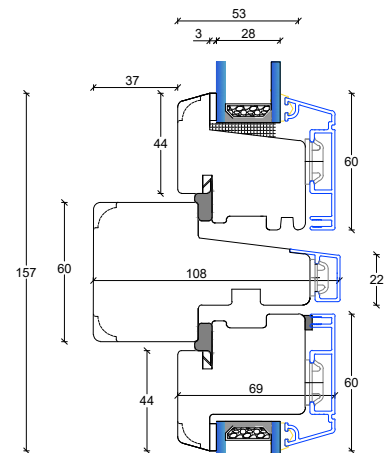

L5: Lodpost, fast/åbenbar vandret med R15 almue