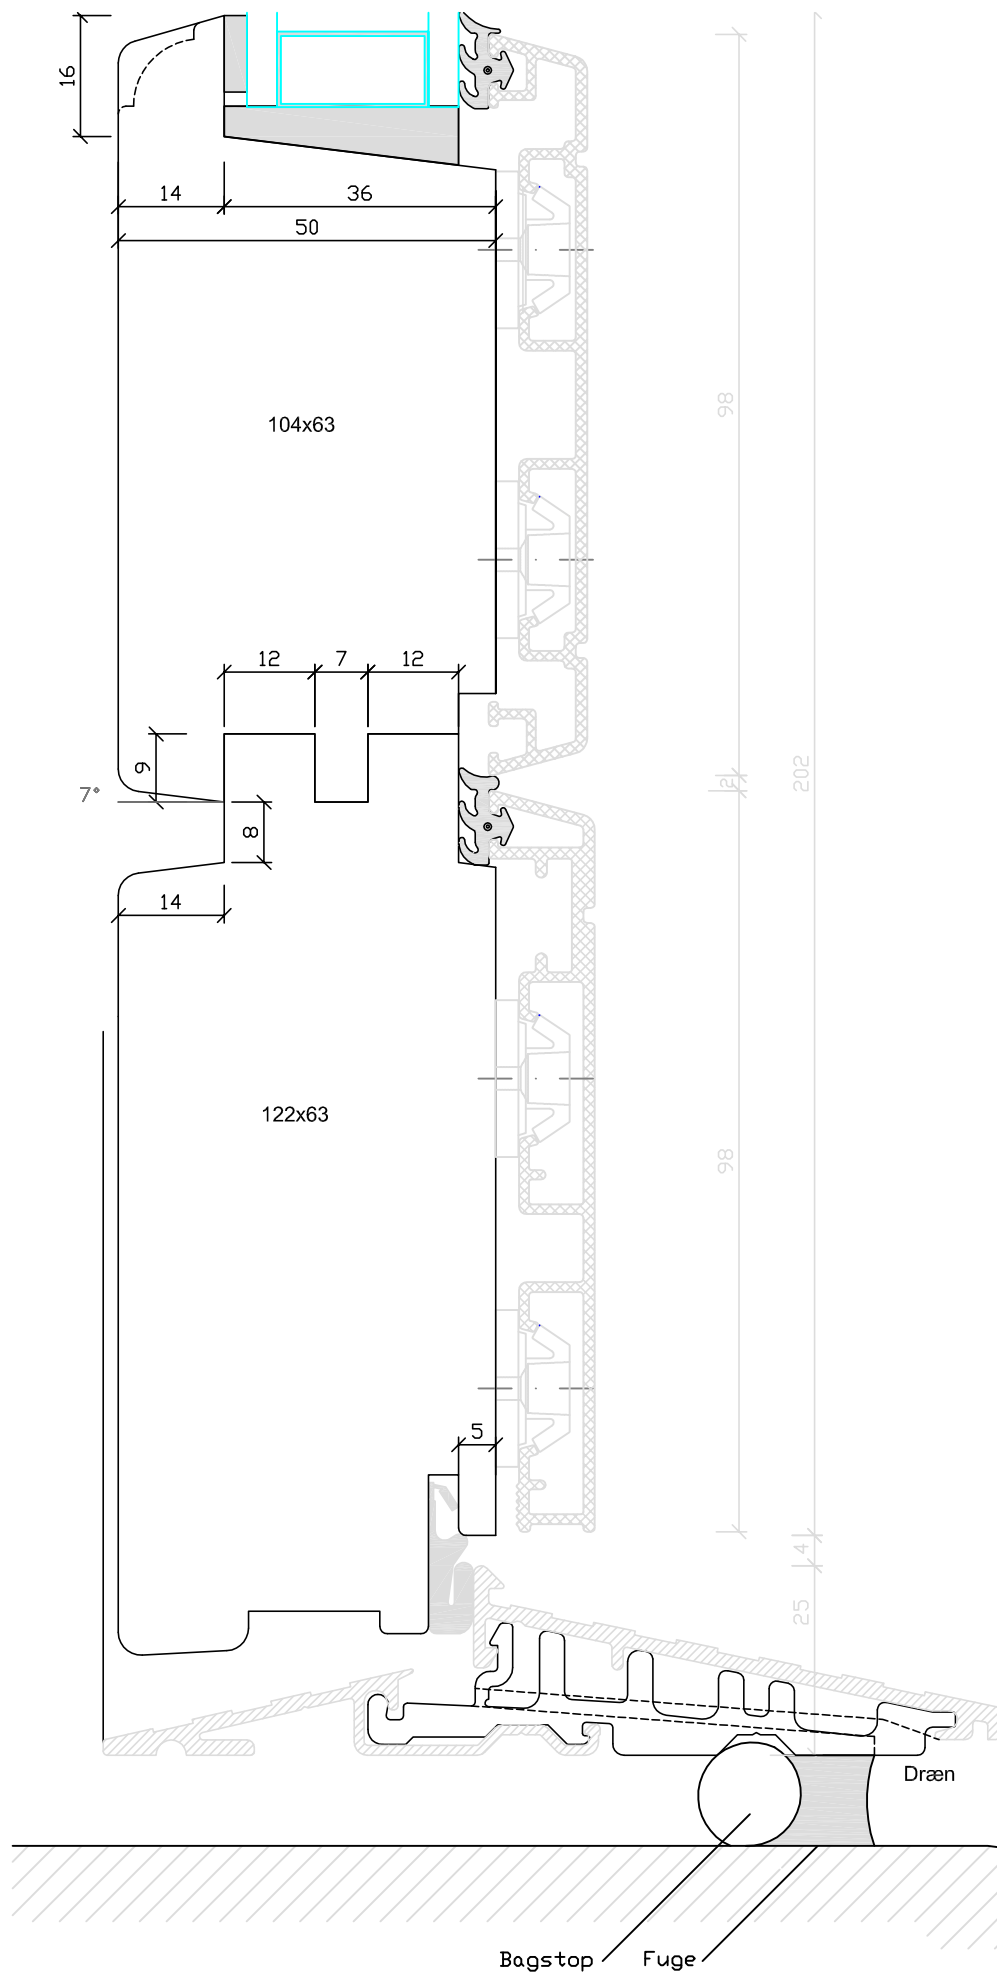

Yderdøre

	Emne: Princip ved montering af træ:alu elementer		
	Udarb.: BSL	Godk.:	Mål: 1:1
	Dato: 11.11.10	Rev.:	Tegn.nr: M003
	Sti: \PT_production\Tegninger\Detailtegninger\Tegn 1\Montering vinduer\M003.dwg		