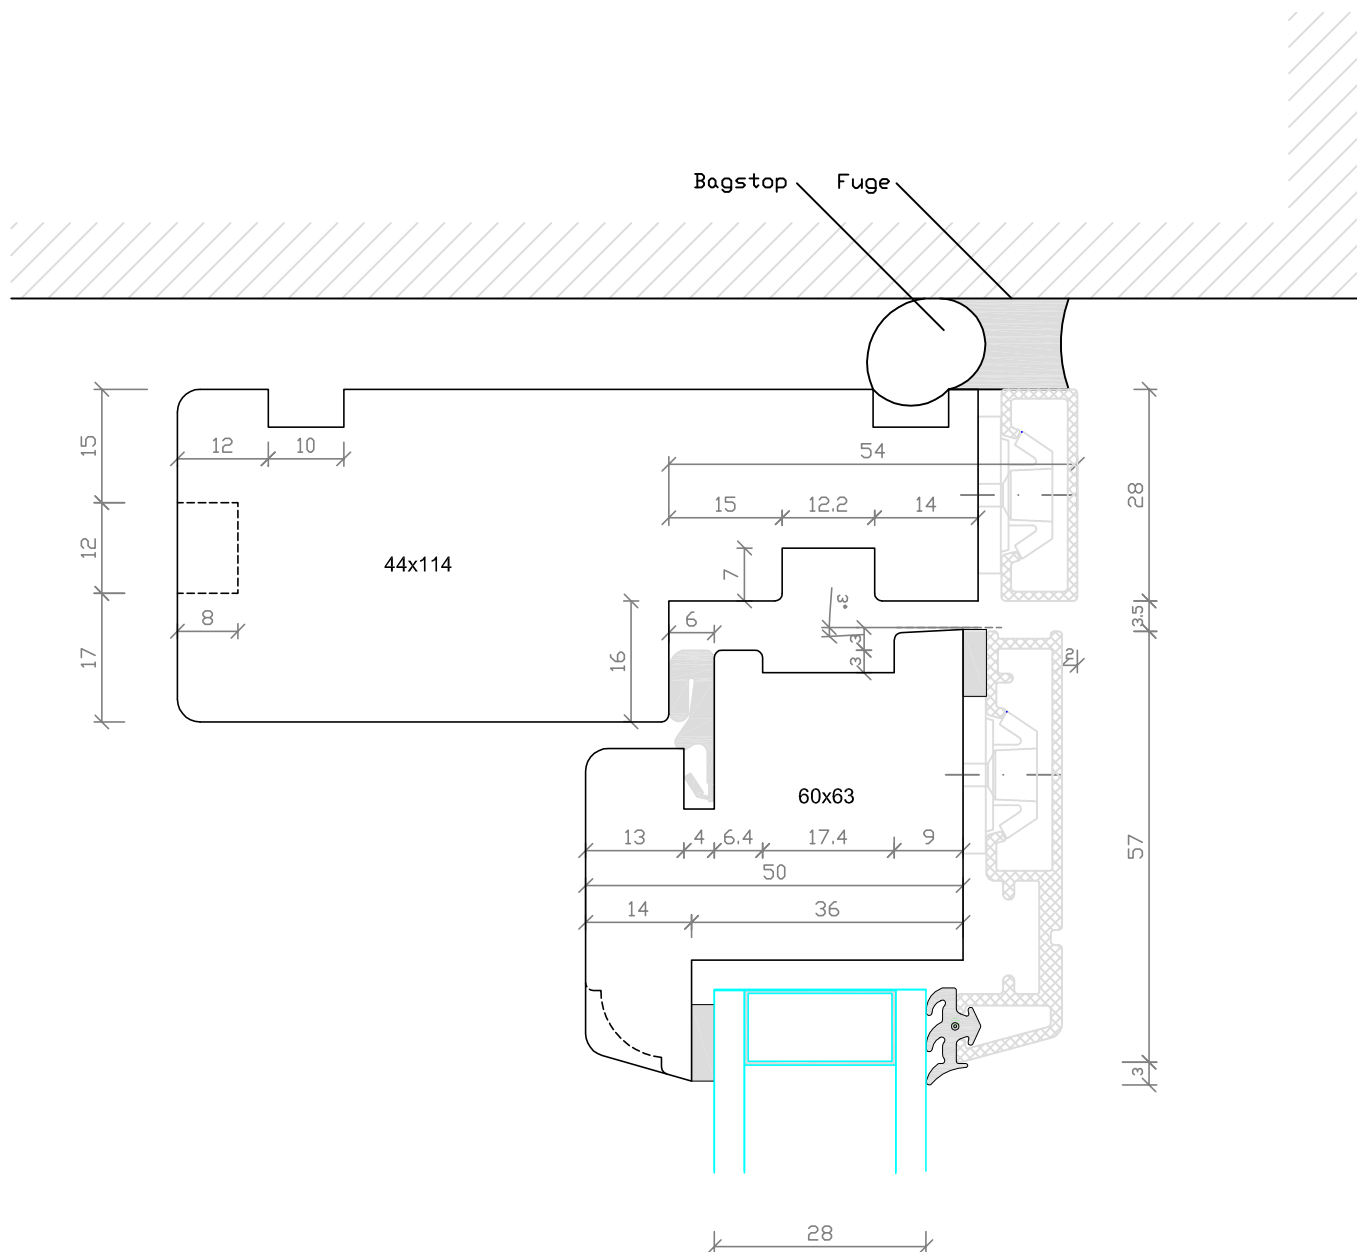

# Vinduer

Emne: Princip ved montering af træ:alu elementer

Udarb.: BSL

Godk.:

Mål: 1:1

Dato: 11.11.10

Rev.:

Tegn.nr: M002

000

Sti: \PT\_production\Tegninger\Detailtegninger\Tegn 1\Montering vinduer\M002.dwg