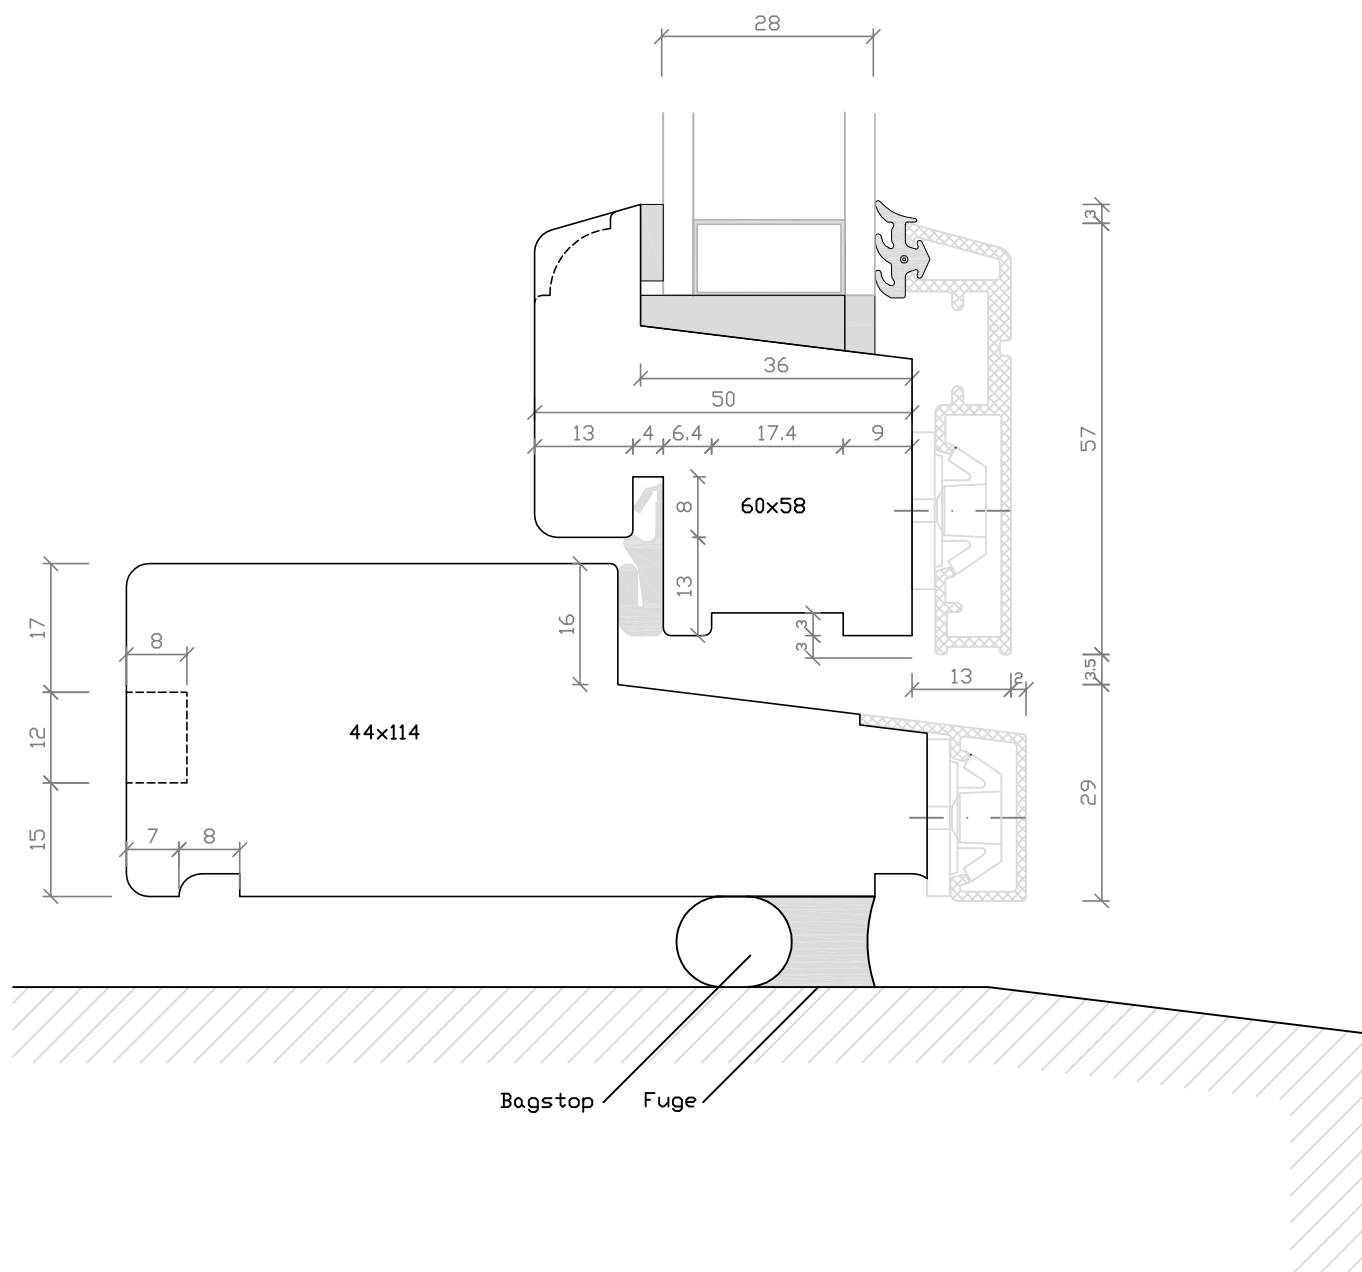

# Vinduer

	Emne: Princip ved montering af træ:alu elementer			
	Udarb.: BSL	Godk.:	Mål: 1:1	
	Dato: 11.11.10	Rev.:	Tegn.nr: M001	000
	Sti: \PT_production\Tegninger\Detailtegninger\Tegn 1\Montering vinduer\M001.dwg			